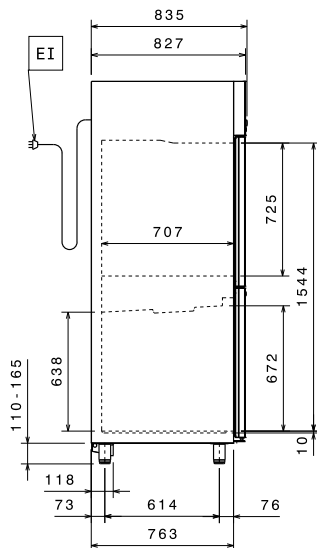

Front

Sida

EI = Elektrisk anslutning

Topp

- Fotpedal för både höger- och vänsterhängd dörr. PNC 880324
- Plastkantin, GN1/1, med dubbel botten. PNC 880705
- 4 svängbara hjul (2 st med broms) för kylskåp. PNC 881002
- Gallerhylla GN2/1, rostfri, Rilsan-belagd. PNC 881004
- Rostfri gallerhylla GN2/1 PNC 881016
- Gallerhylla GN2/1 rostfri med 2 gejdor PNC 881018
- Rostfria gejdor, 2 st 670/1430L för kylskåp och frysskåp. PNC 881021
- PVC kantin GN 2/1 med lock och 2 gejdor. PNC 881039
- Perforerad hylla, GN2/1. PNC 881042
- Korg, GN1/1-150 mm. PNC 881043
- Trådkorg GN2/1-150 mm. PNC 881047