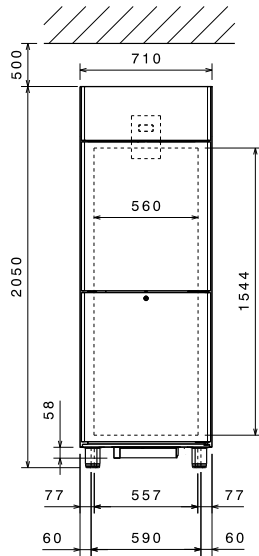

Front

Sida

EI = Elektrisk anslutning

Topp

- Fotpedal för både höger- och vänsterhängd dörr. PNC 880324
- Plastkantin, GN1/1, med dubbel botten. PNC 880705
- 4 svängbara hjul (2 st med broms) för kylskåp. PNC 881002
- Gallerhylla GN2/1, rostfri, Rilsan-belagd. PNC 881004
- Rostfri gallerhylla GN2/1 PNC 881016
- Gallerhylla GN2/1 rostfri med 2 gejdor PNC 881018
- Rostfria gejdor, 2 st 670/1430L för kylskåp och frysskåp. PNC 881021
- PVC kantin GN 2/1 med lock och 2 gejdor. PNC 881039
- Perforerad hylla, GN2/1. PNC 881042
- Korg, GN1/1-150 mm. PNC 881043
- Trådkorg GN2/1-150 mm. PNC 881047